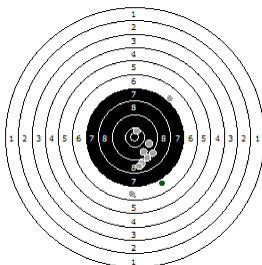

Serie 3

Volle Ringe	10	9	7	9	8	8	9	9	6	7	82 Ringe
Zehntel	10,4	9,2	7	9,8	8,9	8,8	9,7	9,2	6,7	7	86,7 Ringe
Teiler	405,8	1421,8	3135,5	911,5	1609,1	1728	1004,7	1418,2	3371,2	3169	-
Innenzehner										X	Anzahl: 1